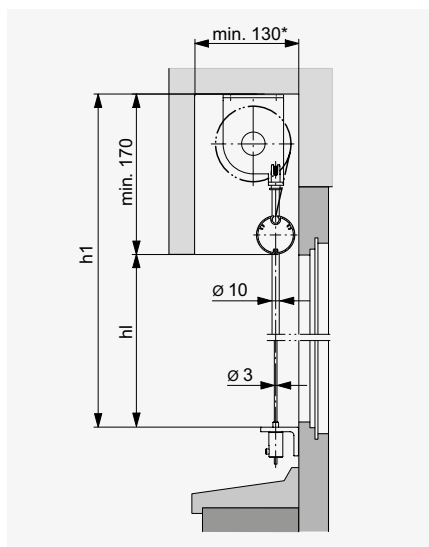

SYSTÈME EN SAILLIE

Sigara® Box

Guidage	Guidage câbles ou tiges		Guidage coulisses	
	Treuil	Moteur	Treuil	Moteur
Commande				
Store individuel				
Largeur min. (bk)	400	600	400	650
Largeur max. (bk)	4000	4000	3500	3500
Hauteur min. (h1)	400	400	520	520
Hauteur max. (h1)	4000	4000	3500	3500
Surface max.	10 m ²	10 m ²	8 m ²	8 m ²
Installations accouplées	max. 3 stores*		max. 3 stores	
Largeur max.	4000	8000**	6000	8000
Surface max.	10 m ²	24 m ²	8 m ²	18 m ²

* avec Collection Soltis: store individuel bk max. 3500

** 7000 avec Collection Soltis

Coupe horizontale

Guidage coulisses

Guidage câbles / tiges

Coupe verticale: exemple en niche

Guidage câbles / Guidage tiges

* Commande par manivelle min. 150 mm

Guidage coulisses

Coupe verticale: exemple sous plafond

Guidage câbles / Guidage tiges

SYSTÈME EN NICHE

Sigara®

Guidage	Guidage câbles ou tiges		Guidage coulisses	
	Treuil	Moteur	Treuil	Moteur
Commande				
Store individuel				
Largeur min. (bk)	400	600	400	650
Largeur max. (bk)	4000	4000	3500	3500
Hauteur min. (hl)	230	230	350	350
Hauteur max. (hl)	3830	3830	3330	3330
Surface max.	10 m ²	10 m ²	8 m ²	8 m ²
Installations accouplées	max. 3 stores*		max. 3 stores	
Largeur max.	4000	8000**	6000	8000
Surface max.	10 m ²	24 m ²	8 m ²	18 m ²