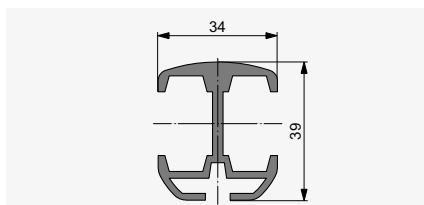

* Commande par manivelle min. 150 mm

Guidage coulisses

Coupe verticale: exemple sous plafond

Guidage câbles / Guidage tiges

SYSTÈME EN NICHE

Sigara®

Guidage	Guidage câbles ou tiges		Guidage coulisses	
	Treuil	Moteur	Treuil	Moteur
Commande				
Store individuel				
Largeur min. (bk)	400	600	400	650
Largeur max. (bk)	4000	4000	3500	3500
Hauteur min. (hl)	230	230	350	350
Hauteur max. (hl)	3830	3830	3330	3330
Surface max.	10 m ²	10 m ²	8 m ²	8 m ²
Installations accouplées	max. 3 stores*		max. 3 stores	
Largeur max.	4000	8000**	6000	8000
Surface max.	10 m ²	24 m ²	8 m ²	18 m ²

* avec Collection Soltis: store individuel bk max. 3500

** 7000 avec Collection Soltis

Coupe horizontale

Guidage coulisses

Guidage câbles / Guidage tiges

Coulisses

Profil en C arrondi

Profil en C carré