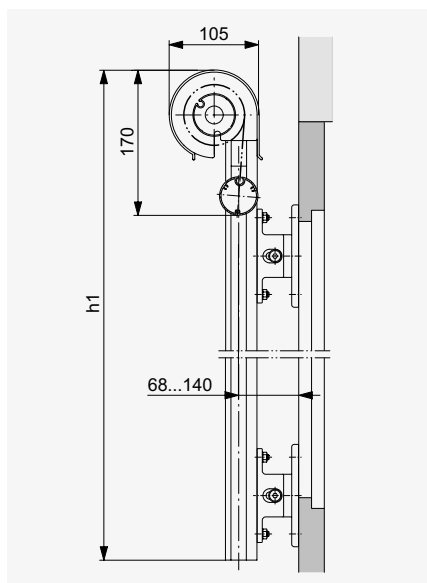

Caractéristiques du produit en détail

Coupe verticale: exemple façade

Guidage coulisses