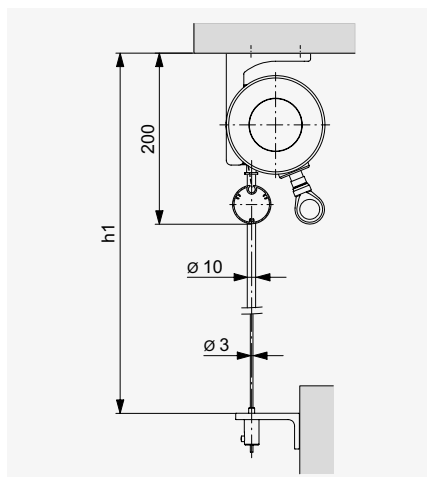

Commande KNX / gBUS par iPad

Caractéristiques du produit en détail

Coupe verticale: exemple façade

Guidage coulisses

Guidage câbles / Guidage tiges

Coupe verticale: exemple sous plafond

Guidage tiges / Guidage câbles

SYSTÈME EN SAILLIE

Sigara® Box

Guidage	Guidage câbles ou tiges		Guidage coulisses	
	Treuil	Moteur	Treuil	Moteur
Commande				
Store individuel				
Largeur min. (bk)	400	600	400	650
Largeur max. (bk)	4000	4000	3500	3500
Hauteur min. (h1)	400	400	520	520
Hauteur max. (h1)	4000	4000	3500	3500
Surface max.	10 m ²	10 m ²	8 m ²	8 m ²
Installations accouplées	max. 3 stores*		max. 3 stores	
Largeur max.	4000	8000**	6000	8000
Surface max.	10 m ²	24 m ²	8 m ²	18 m ²