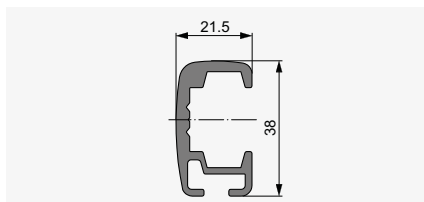

* Commande par manivelle min. 150 mm

Guidage coulisses

Coupe verticale: exemple sous plafond

Guidage câbles / Guidage tiges

SYSTÈME EN NICHE

Sigara®

Guidage	Guidage câbles ou tiges		Guidage coulisses	
	Treuil	Moteur	Treuil	Moteur
Commande				
Store individuel				
Largeur min. (bk)	400	600	400	650
Largeur max. (bk)	4000	4000	3500	3500
Hauteur min. (hl)	230	230	350	350
Hauteur max. (hl)	3830	3830	3330	3330
Surface max.	10 m ²	10 m ²	8 m ²	8 m ²
Installations accouplées	max. 3 stores*		max. 3 stores	
Largeur max.	4000	8000**	6000	8000
Surface max.	10 m ²	24 m ²	8 m ²	18 m ²

* avec Collection Soltis: store individuel bk max. 3500

** 7000 avec Collection Soltis

Coupe horizontale

Guidage coulisses

Guidage câbles / Guidage tiges

Coulisses

Profil en C arrondi

Profil en C carré