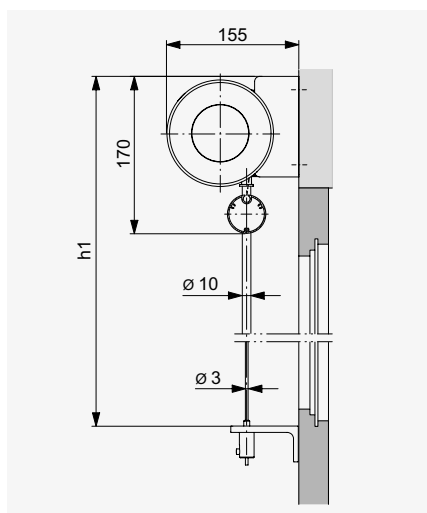

Commande KNX / gBUS par iPad

Caractéristiques du produit en détail

Coupe verticale: exemple façade

Guidage coulisses

Guidage câbles / Guidage tiges

Coupe verticale: exemple sous plafond

Guidage tiges / Guidage câbles

SYSTÈME EN SAILLIE

Sigara® Box

Guidage	Guidage câbles ou tiges		Guidage coulisses	
	Treuil	Moteur	Treuil	Moteur
Commande				
Store individuel				
Largeur min. (bk)	400	600	400	650
Largeur max. (bk)	4000	4000	3500	3500
Hauteur min. (h1)	400	400	520	520
Hauteur max. (h1)	4000	4000	3500	3500
Surface max.	10 m ²	10 m ²	8 m ²	8 m ²
Installations accouplées	max. 3 stores*		max. 3 stores	
Largeur max.	4000	8000**	6000	8000
Surface max.	10 m ²	24 m ²	8 m ²	18 m ²