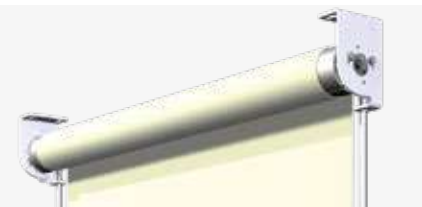

Système en niche

Le système en niche se laisse intégrer de façon discrète à la façade et existe également avec câble de guidage, coulisse ou tige de guidage.