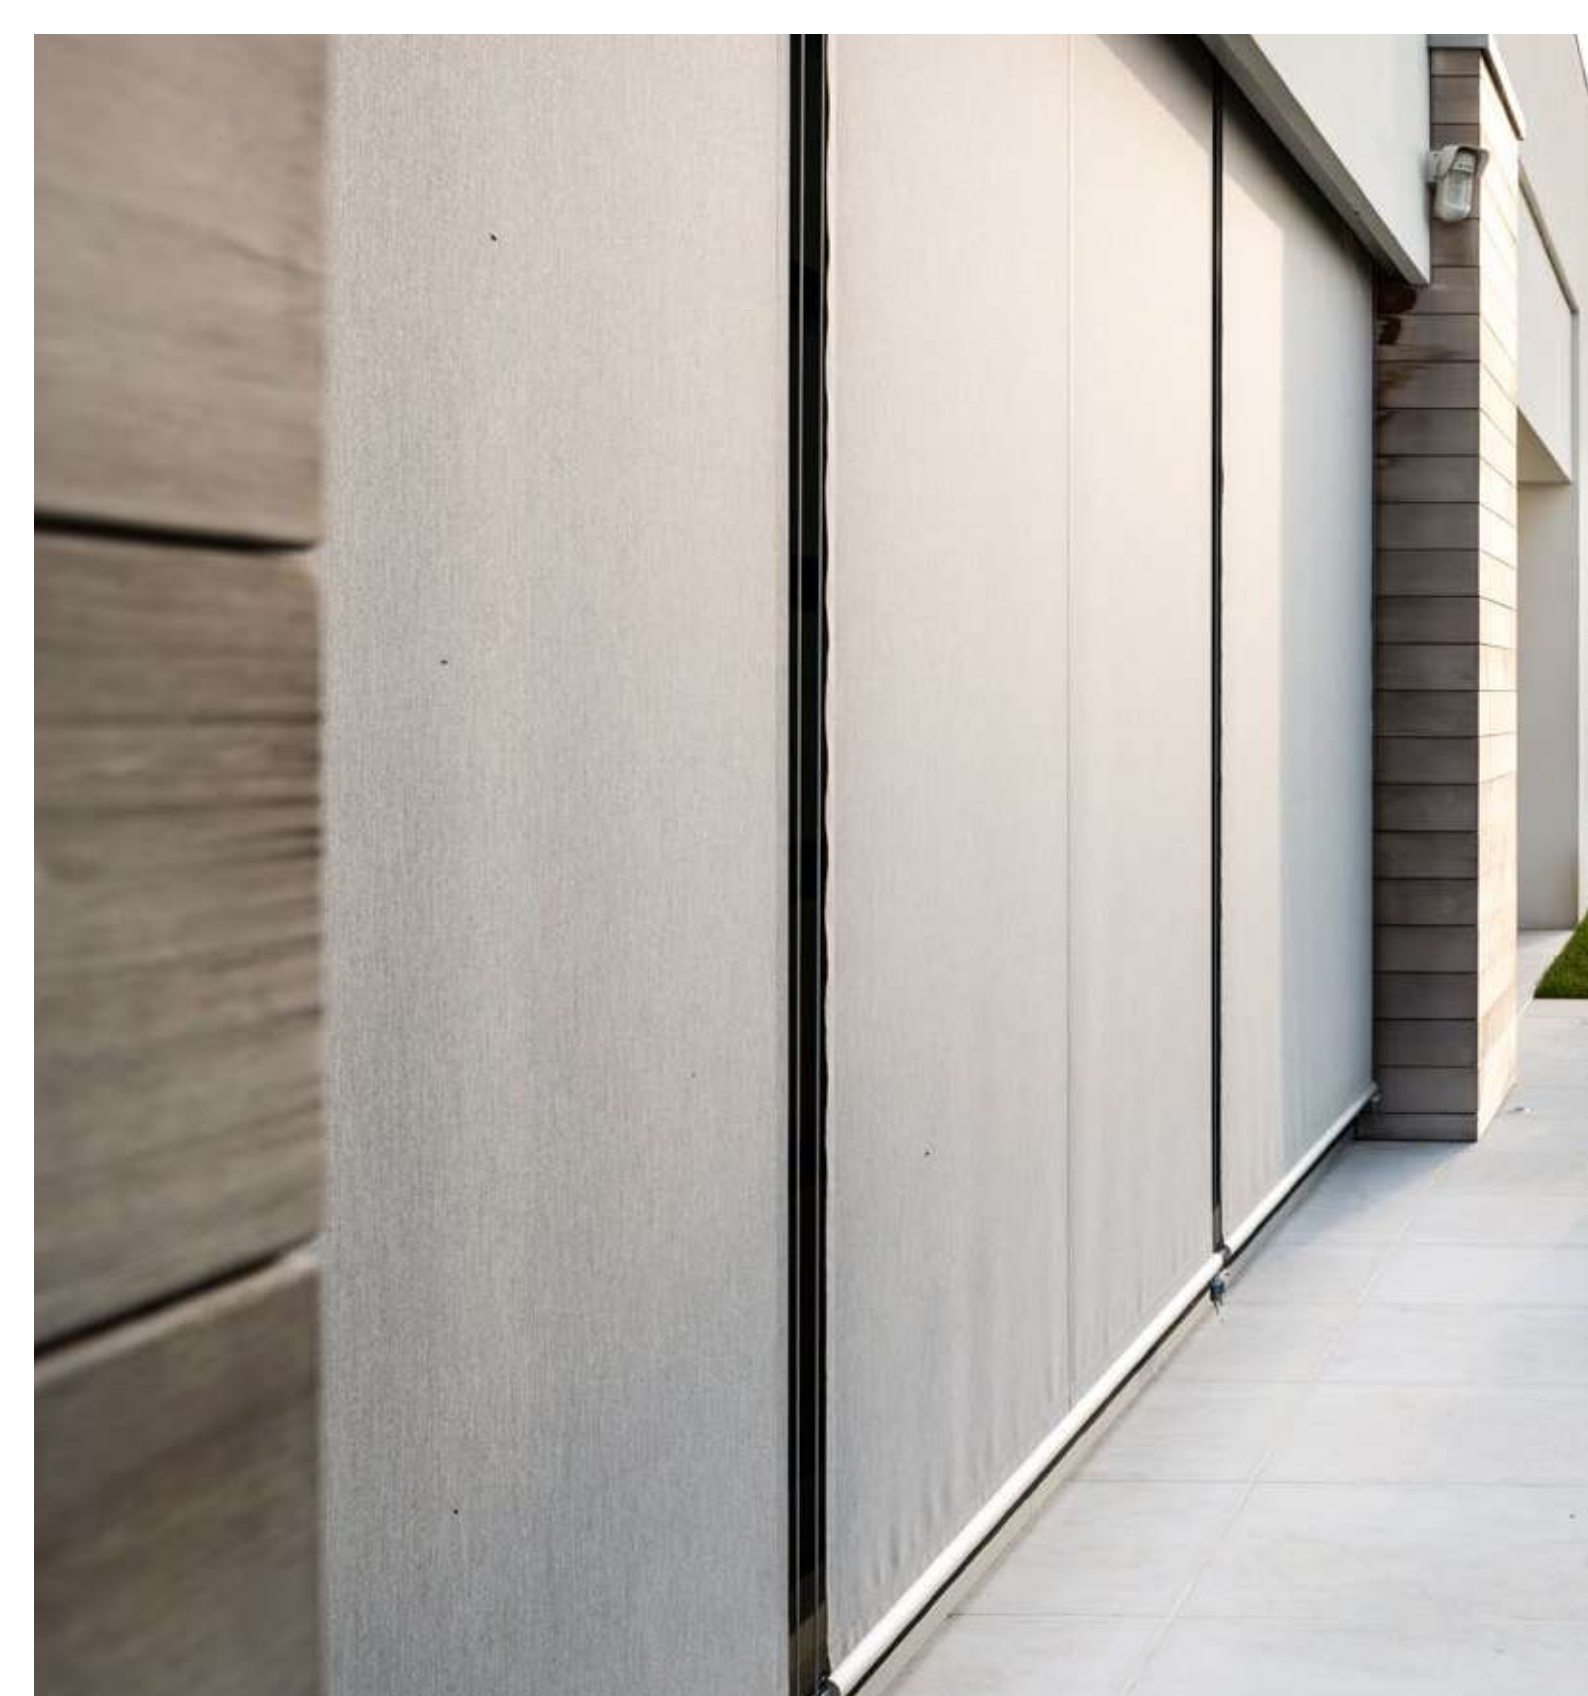

Votre partenaire:

Griesser, protection solaire – qualité depuis 1882.
www.griessergroup.com