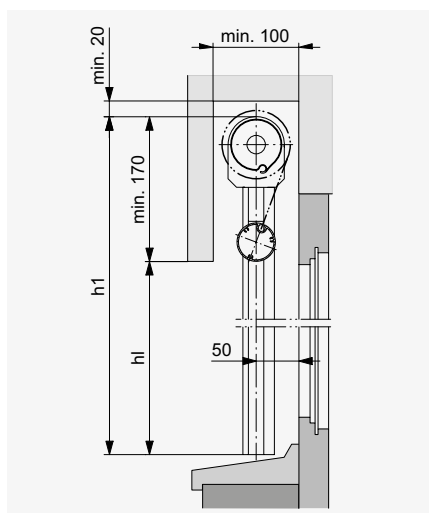

SYSTÈME EN SAILLIE

Sigara® Box

Guidage	Guidage câbles ou tiges		Guidage coulisses	
	Treuil	Moteur	Treuil	Moteur
Commande				
Store individuel				
Largeur min. (bk)	400	600	400	650
Largeur max. (bk)	4000	4000	3500	3500
Hauteur min. (h1)	400	400	520	520
Hauteur max. (h1)	4000	4000	3500	3500
Surface max.	10 m ²	10 m ²	8 m ²	8 m ²
Installations accouplées	max. 3 stores*		max. 3 stores	
Largeur max.	4000	8000**	6000	8000
Surface max.	10 m ²	24 m ²	8 m ²	18 m ²

* Commande par manivelle min. 150 mm

Guidage coulisses

Coupe verticale: exemple sous plafond

Guidage câbles / Guidage tiges

SYSTÈME EN NICHE

Sigara®

Guidage	Guidage câbles ou tiges		Guidage coulisses	
	Treuil	Moteur	Treuil	Moteur
Commande				
Store individuel				
Largeur min. (bk)	400	600	400	650
Largeur max. (bk)	4000	4000	3500	3500
Hauteur min. (hl)	230	230	350	350
Hauteur max. (hl)	3830	3830	3330	3330
Surface max.	10 m ²	10 m ²	8 m ²	8 m ²
Installations accouplées	max. 3 stores*		max. 3 stores	
Largeur max.	4000	8000**	6000	8000
Surface max.	10 m ²	24 m ²	8 m ²	18 m ²