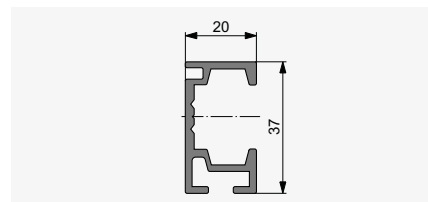

* Commande par manivelle min. 150 mm

Guidage coulisses

Coupe verticale: exemple sous plafond

Guidage câbles / Guidage tiges

SYSTÈME EN NICHE

Sigara®

Guidage	Guidage câbles ou tiges		Guidage coulisses	
	Treuil	Moteur	Treuil	Moteur
Commande				
Store individuel				
Largeur min. (bk)	400	600	400	650
Largeur max. (bk)	4000	4000	3500	3500
Hauteur min. (hl)	230	230	350	350
Hauteur max. (hl)	3830	3830	3330	3330
Surface max.	10 m ²	10 m ²	8 m ²	8 m ²
Installations accouplées	max. 3 stores*		max. 3 stores	
Largeur max.	4000	8000**	6000	8000
Surface max.	10 m ²	24 m ²	8 m ²	18 m ²

* avec Collection Soltis: store individuel bk max. 3500

** 7000 avec Collection Soltis

Coupe horizontale

Guidage coulisses

Guidage câbles / Guidage tiges

Coulisses

Profil en C arrondi

Profil en C carré