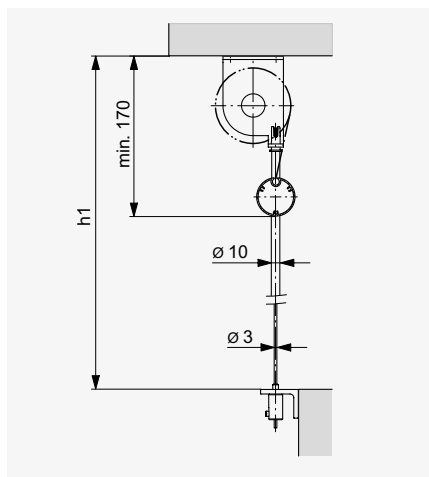

SYSTÈME EN SAILLIE

Sigara® Box

Guidage	Guidage câbles ou tiges		Guidage coulisses	
	Treuil	Moteur	Treuil	Moteur
Commande				
Store individuel				
Largeur min. (bk)	400	600	400	650
Largeur max. (bk)	4000	4000	3500	3500
Hauteur min. (h1)	400	400	520	520
Hauteur max. (h1)	4000	4000	3500	3500
Surface max.	10 m ²	10 m ²	8 m ²	8 m ²
Installations accouplées	max. 3 stores*		max. 3 stores	
Largeur max.	4000	8000**	6000	8000
Surface max.	10 m ²	24 m ²	8 m ²	18 m ²

* avec Collection Soltis: store individuel bk max. 3500

** 7000 avec Collection Soltis

Coupe horizontale

Guidage coulisses

Guidage câbles / tiges

Coupe verticale: exemple en niche

Guidage câbles / Guidage tiges

* Commande par manivelle min. 150 mm

Guidage coulisses

Coupe verticale: exemple sous plafond

Guidage câbles / Guidage tiges

SYSTÈME EN NICHE

Sigara®

Guidage	Guidage câbles ou tiges		Guidage coulisses	
	Treuil	Moteur	Treuil	Moteur
Commande				
Store individuel				
Largeur min. (bk)	400	600	400	650
Largeur max. (bk)	4000	4000	3500	3500
Hauteur min. (hl)	230	230	350	350
Hauteur max. (hl)	3830	3830	3330	3330
Surface max.	10 m ²	10 m ²	8 m ²	8 m ²
Installations accouplées	max. 3 stores*		max. 3 stores	
Largeur max.	4000	8000**	6000	8000
Surface max.	10 m ²	24 m ²	8 m ²	18 m ²